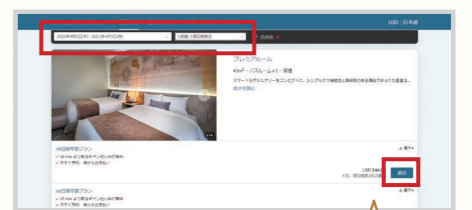

オーナー様料金適用に関して

宿泊料金は、オーナー様(クラス エル家族会員様含む)1名につき4室まで下記ご優待料金にてご利用いただけます。5室目からは通常料金(レオパレスリゾート グアムホームページ掲載料金)となります。

また、ゴルフ料金については、**オーナー様ご同伴の場合、8名様まで優待料金でご利用いただけます。**

24時間受付可能! 宿泊予約がWEBからできるようになりました

ご利用方法

レオパレスリゾート公式 HP よりプロモーションコードを入力

URL <https://www.leopalaceresortguam.com/>

【プロモーションコード】
CLASSL

■レオパレスリゾート グアム(ホテル)のお申し込み方法

- 1 レオパレスリゾート公式ホームページ 宿泊検索画面右上の「予約する」をクリック
- 2 「プロモーションコードを追加」をクリックし『CLASSL』と入力
- 3 ご希望のお日にちと人数を入力し お部屋タイプをお選びください