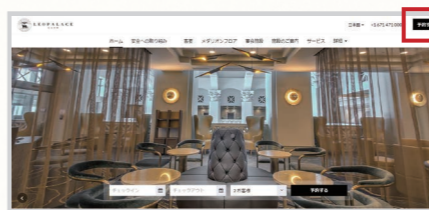

オーナー様料金適用に関して

宿泊料金は、オーナー様(クラス エル家族会員様含む)1名につき4室まで下記ご優待料金にてご利用いただけます。5室目からは通常料金(レオパレスリゾート グアムホームページ掲載料金)となります。

また、ゴルフ料金については、**オーナー様ご同伴の場合、8名様まで優待料金でご利用いただけます。**

24時間受付可能! 宿泊予約がWEBからできるようになりました

ご利用方法

レオパレスリゾート公式 HP よりプロモーションコードを入力

URL <https://www.leopalaceresortguam.com/>

【プロモーションコード】
CLASSL

■レオパレスリゾート グアム(ホテル)のお申し込み方法

- 1 レオパレスリゾート公式ホームページ 宿泊検索画面右上の「予約する」をクリック
- 2 「プロモーションコードを追加」をクリックし『CLASSL』と入力
- 3 ご希望のお日にちと人数を入力し お部屋タイプをお選びください