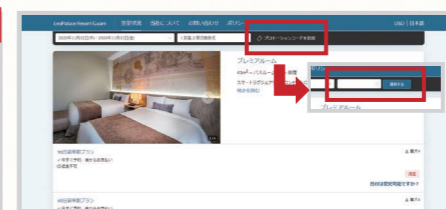

オーナー様料金適用に関して

宿泊料金は、オーナー様(クラス エル家族会員様含む)1名につき4室まで下記ご優待料金にてご利用いただけます。5室目からは通常料金(レオパレスリゾート グアムホームページ掲載料金)となります。

また、ゴルフ料金については、**オーナー様ご同伴の場合、8名様まで優待料金でご利用いただけます。**

24時間受付可能! 宿泊予約がWEBからできるようになりました

ご利用方法

レオパレスリゾート公式 HP よりプロモーションコードを入力

URL <https://www.leopalaceresortguam.com/>

【プロモーションコード】
CLASSL

■レオパレスリゾート グアム(ホテル)のお申し込み方法

- 1 レオパレスリゾート公式ホームページ 宿泊検索画面右上の「予約する」をクリック
- 2 「プロモーションコードを追加」をクリックし『CLASSL』と入力
- 3 ご希望のお日にちと人数を入力し お部屋タイプをお選びください