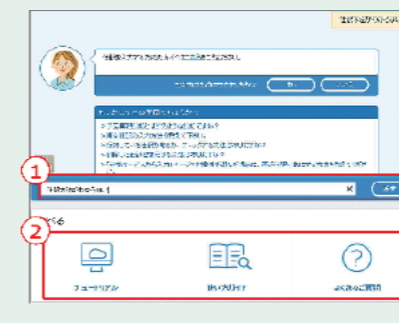

もっと知りたい!

確定申告サポート

Q1 オーナー用にカスタマイズされてるってどういうこと?

A1 レオパレス21管理物件の一括賃料や修繕費が自動的に反映されるので便利。

Q2 会計業務が初めてなので心配。

A2 使い方ガイドやこのソフトを熟知した税理士を無料でご紹介します。

Q3 他にどんな機能があるの?

A3 自動仕訳機能を使えば、入力・書き写し作業がなくなるので安心です。また、銀行情報の登録ができるので、まとめづらいく複数の口座の情報を自動的に反映・確認することができます。

クラスエル ウェブサイトよりご利用ください。 https://www.class-l.jp/class/courtesy/mf_tax/

自分へのご褒美を選ぶならどちら？

最新快適家電 V

床の汚れも、自動でお掃除

専用のクリーニングパッドを装着してタンクに水を入れたら、本体のボタンを押すだけで、自動的にパッドの種類を認識し、自動的に適切な清掃モードを選択、お掃除してくれる床拭きロボット。ベタベタの皮脂汚れや食べこぼしのあとすっきり拭き取れます。家事の時間を短縮したい人におすすめ。