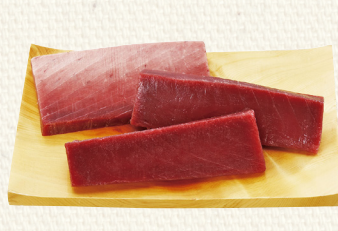

南まぐろ冊詰合せ

景品番号 CF0L-09000

レオマイル 11,300LM

- ●内容量: 南まぐろ中とろ160g (1冊)、南まぐろ赤身320g (2冊)
- ●賞味期限: 冷凍20日
- ●【南まぐろ】水揚げ地=静岡県、水域=インド洋 ●冷凍便でお届け